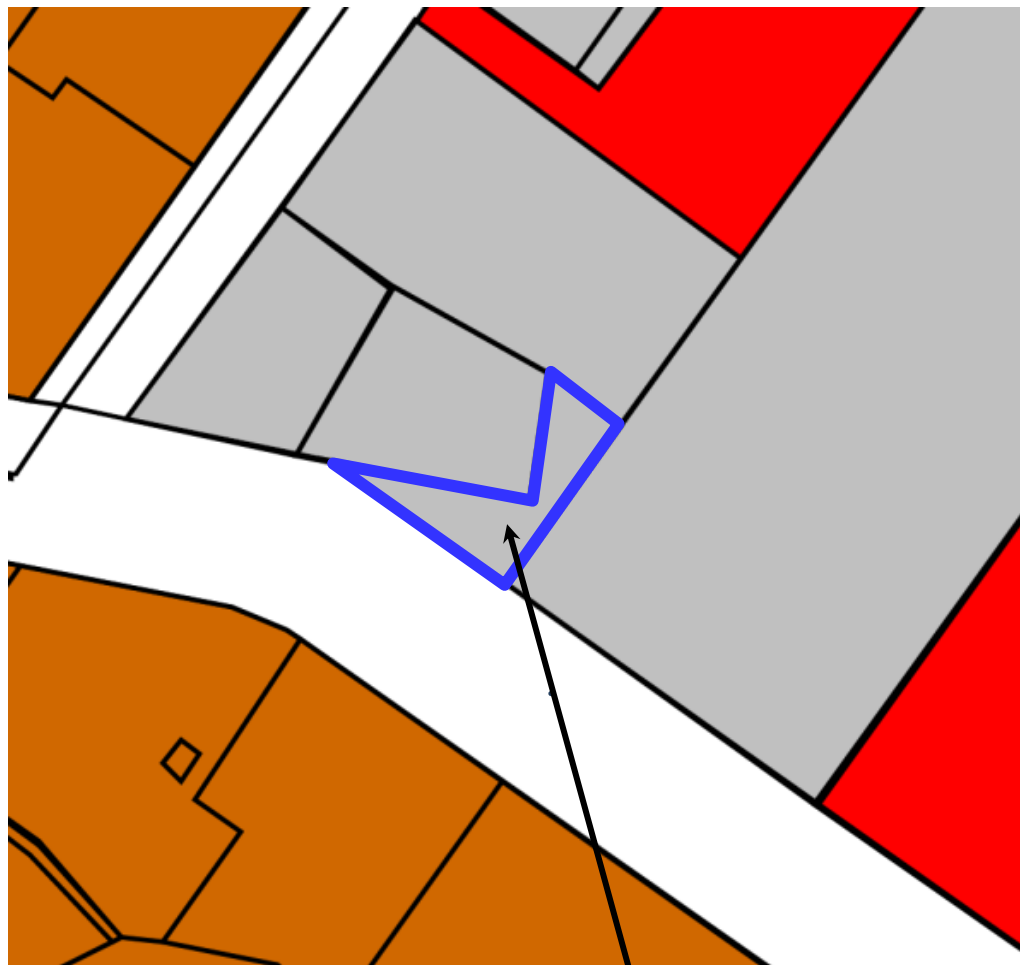

**ФРАГМЕНТ КАРТЫ ГРАДОСТРОИТЕЛЬНОГО ЗОНИРОВАНИЯ  
ГОРОДА ТВЕРИ**

**Границы территориальных зон**

Правил землепользования и застройки города Твери, утверждённых решением  
Тверской городской Думы от 02.07.2003 № 71

земельный участок с кадастровым  
номером 69:40:0300159:1170

К. Коммунально-складская зона

**Фрагмент основного чертежа генерального плана города Твери,**

утверждённого решением Тверской городской Думы от 25.12.2012 № 193(394)  
(ред. от 03.07.2019 № 108)

Зона общественных центров